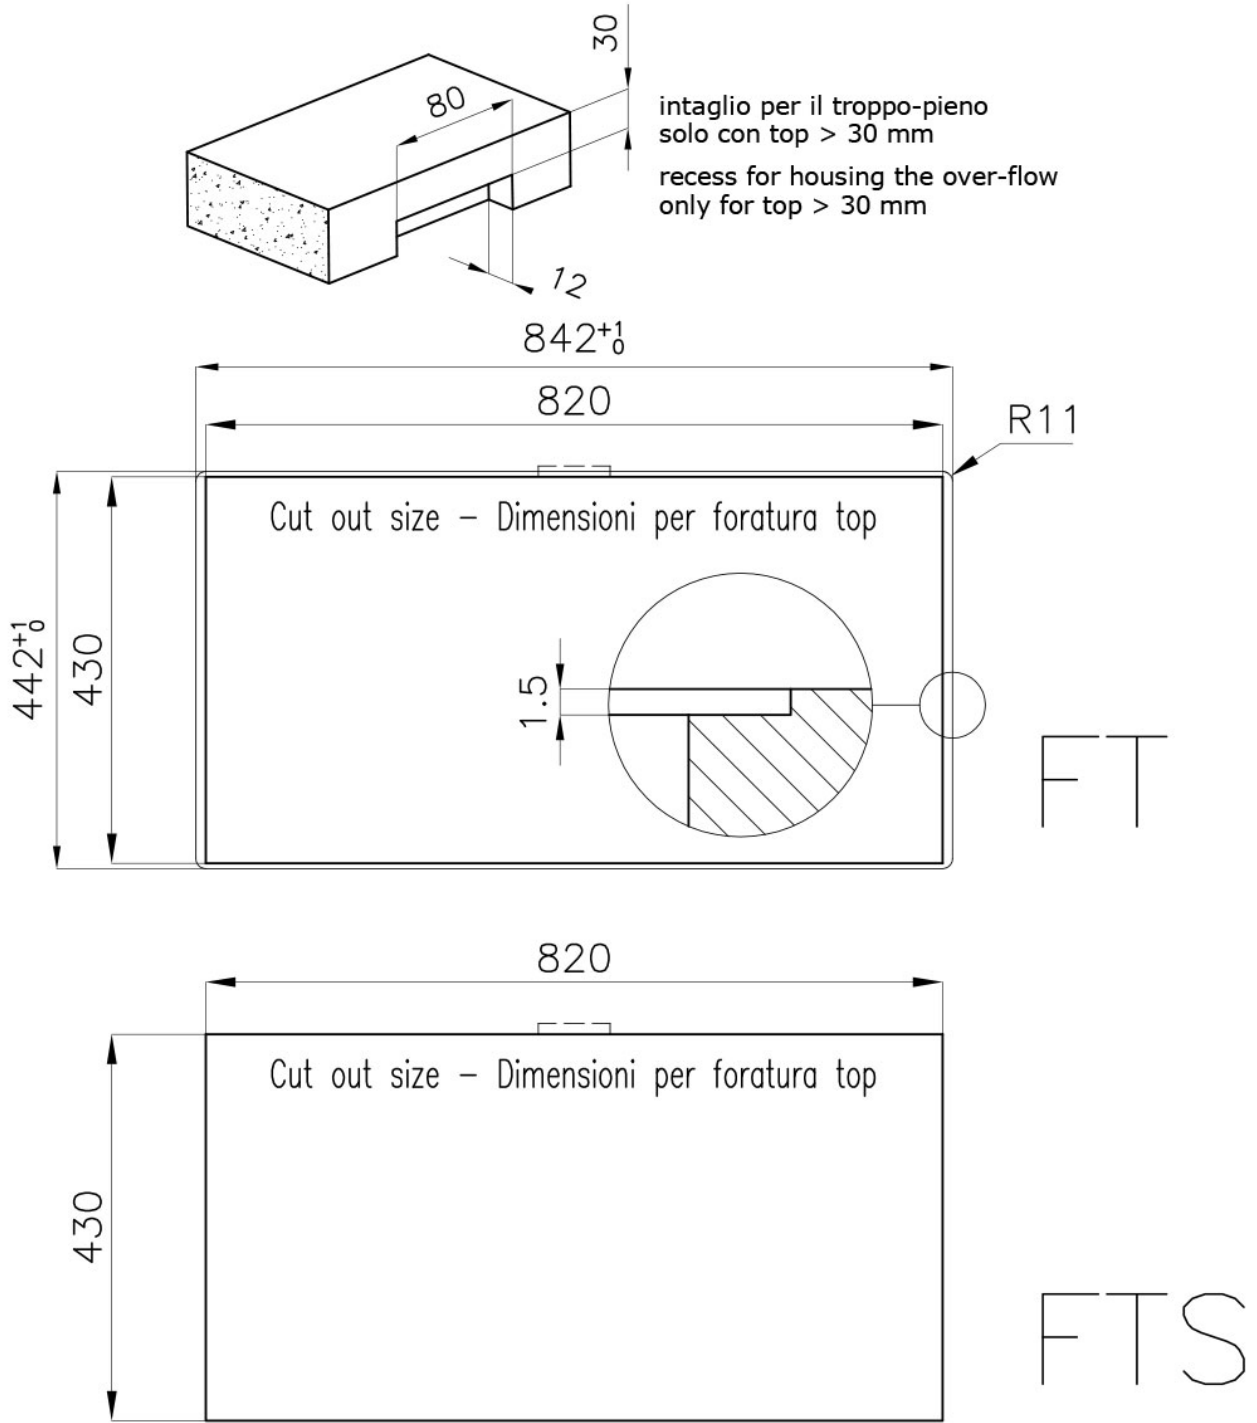

ACCESSORI OPZIONALI