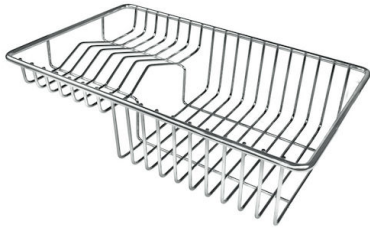

SISTEMA SALVASPAZIO

Piletta e sifone sono studiati per lasciare il maggior spazio possibile nella zona sotto-lavello, sempre più utile oggi con i sistemi di raccolta differenziata.

VASCA A RAGGIO STRETTO

Vasche con forme squadrate dal design moderno e con aumentata capienza. Per un'estetica minimal coniugata con la massima praticità.

PILETTA SPACE

Grazie al tappo in acciaio inox dona allo scarico un aspetto minimal. Space ha inoltre un ingombro limitato e permette l'ottimale utilizzo del vano sottolavello.

Fori Mixer Nessun foro di serie

Foro incasso Vedi scheda tecnica

Gocciolatoio No

Larghezza 84 cm

Misura vasca 800x400mm

Numero vasche 1 vasca

Piletta Piletta SPACE 3,5"

Note:

Cestello portapiatti inox

8100 303

* solo in abbinamento con l'accessorio
8644 101

Cestello portapiatti inox

8100 201

Griglia portapiatti inox

8100 154

Scolapasta inox